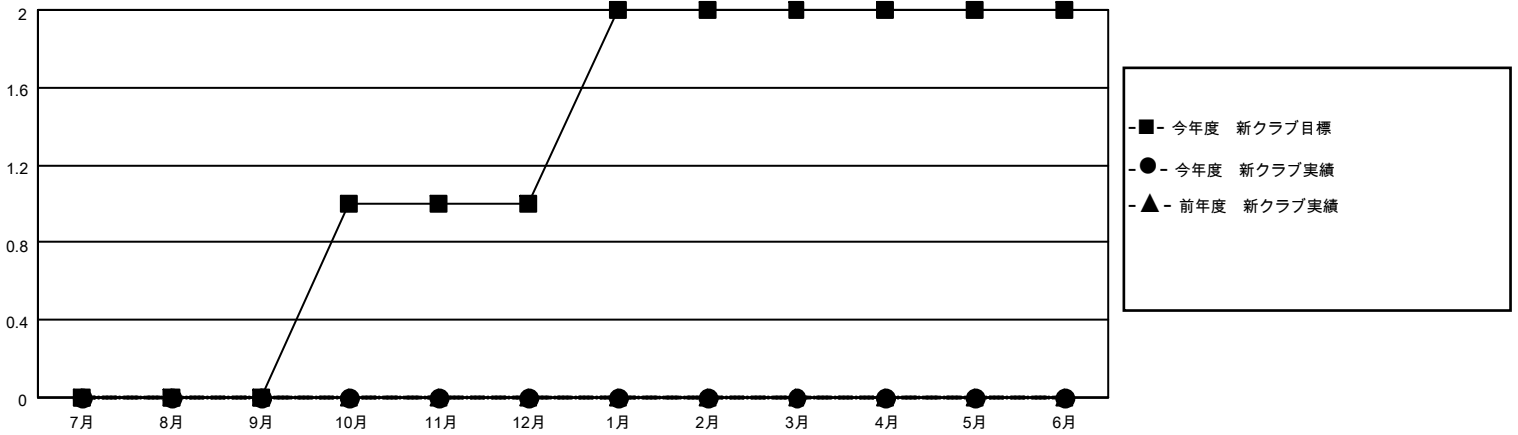

# MONTHLY MEMBERSHIP PROGRESS REPORT

地域 JAPAN

District 333 C

Results as of: 8/31/2021

クラブ			
結果：2021-2022			
四半期	新クラブ目標	新クラブ	解散クラブ
7月/8月/9月	0	0	0
10月/11月/12月	1	0	0
1月/2月/3月	1	0	0
4月/5月/6月	0	0	0

名			
結果：2021-2022			
四半期	会員純増目標	会員増強実績	退会者(転籍を含む)実際
7月/8月/9月	70	33	28
10月/11月/12月	80	0	0
1月/2月/3月	80	0	0
4月/5月/6月	70	0	0

新クラブ目標及び実績累計

会員目標及び実績累計

解散クラブ: 0	18 CLUBS OF 114 一名以上の新会 員を登録	<u>男女別</u>	
退会者		男性	2,241 (78.74%)
物故会員 4	<a href="#">会員累計データを見るには、ここをクリック</a>	女性	605 (21.26%)
クラブ解散 0		NON BINARY	0 (0.00%)
その他 24		PREFER NOT TO ANSWER	0 (0.00%)
合計 28		世帯主/家族会員合計	672
		国際会費半額の家族会員	365