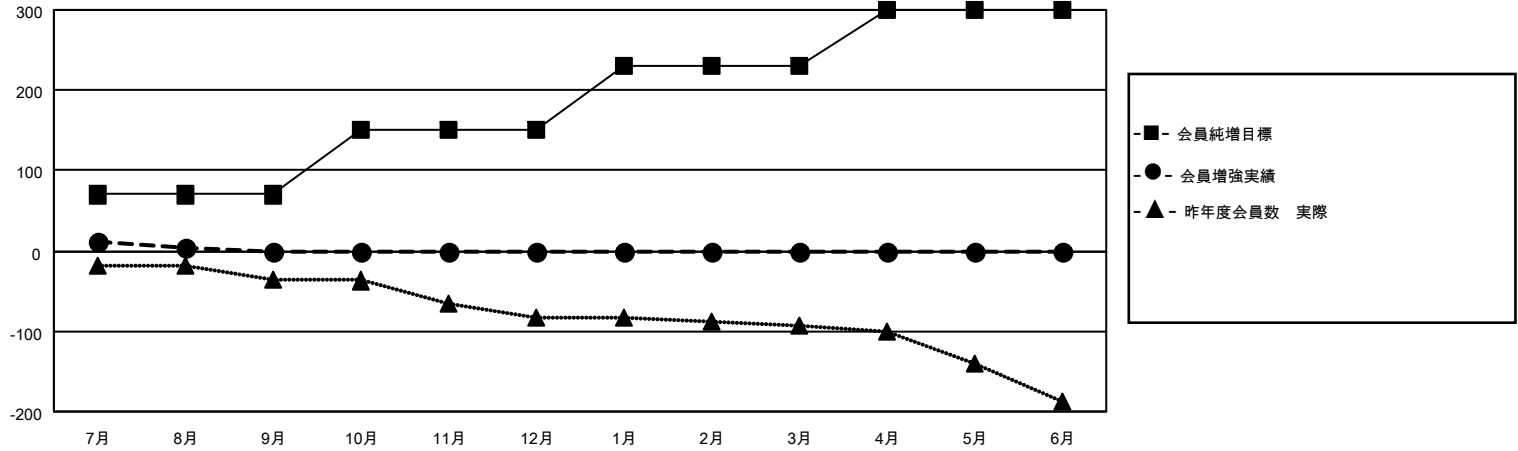

# MONTHLY MEMBERSHIP PROGRESS REPORT

地域 JAPAN

District 333 C

Results as of: 8/31/2021

クラブ			
結果：2021-2022			
四半期	新クラブ目標	新クラブ	解散クラブ
7月/8月/9月	0	0	0
10月/11月/12月	1	0	0
1月/2月/3月	1	0	0
4月/5月/6月	0	0	0

名			
結果：2021-2022			
四半期	会員純増目標	会員増強実績	退会者(転籍を含む)実際
7月/8月/9月	70	33	28
10月/11月/12月	80	0	0
1月/2月/3月	80	0	0
4月/5月/6月	70	0	0

新クラブ目標及び実績累計

会員目標及び実績累計

解散クラブ: 0	18 CLUBS OF 114 一名以上の新会 員を登録	<u>男女別</u>	
退会者		男性	2,241 (78.74%)
物故会員 4	<a href="#">会員累計データを見るには、ここをクリック</a>	女性	605 (21.26%)
クラブ解散 0		NON BINARY	0 (0.00%)
その他 24		PREFER NOT TO ANSWER	0 (0.00%)
合計 28		世帯主/家族会員合計	672
		国際会費半額の家族会員	365